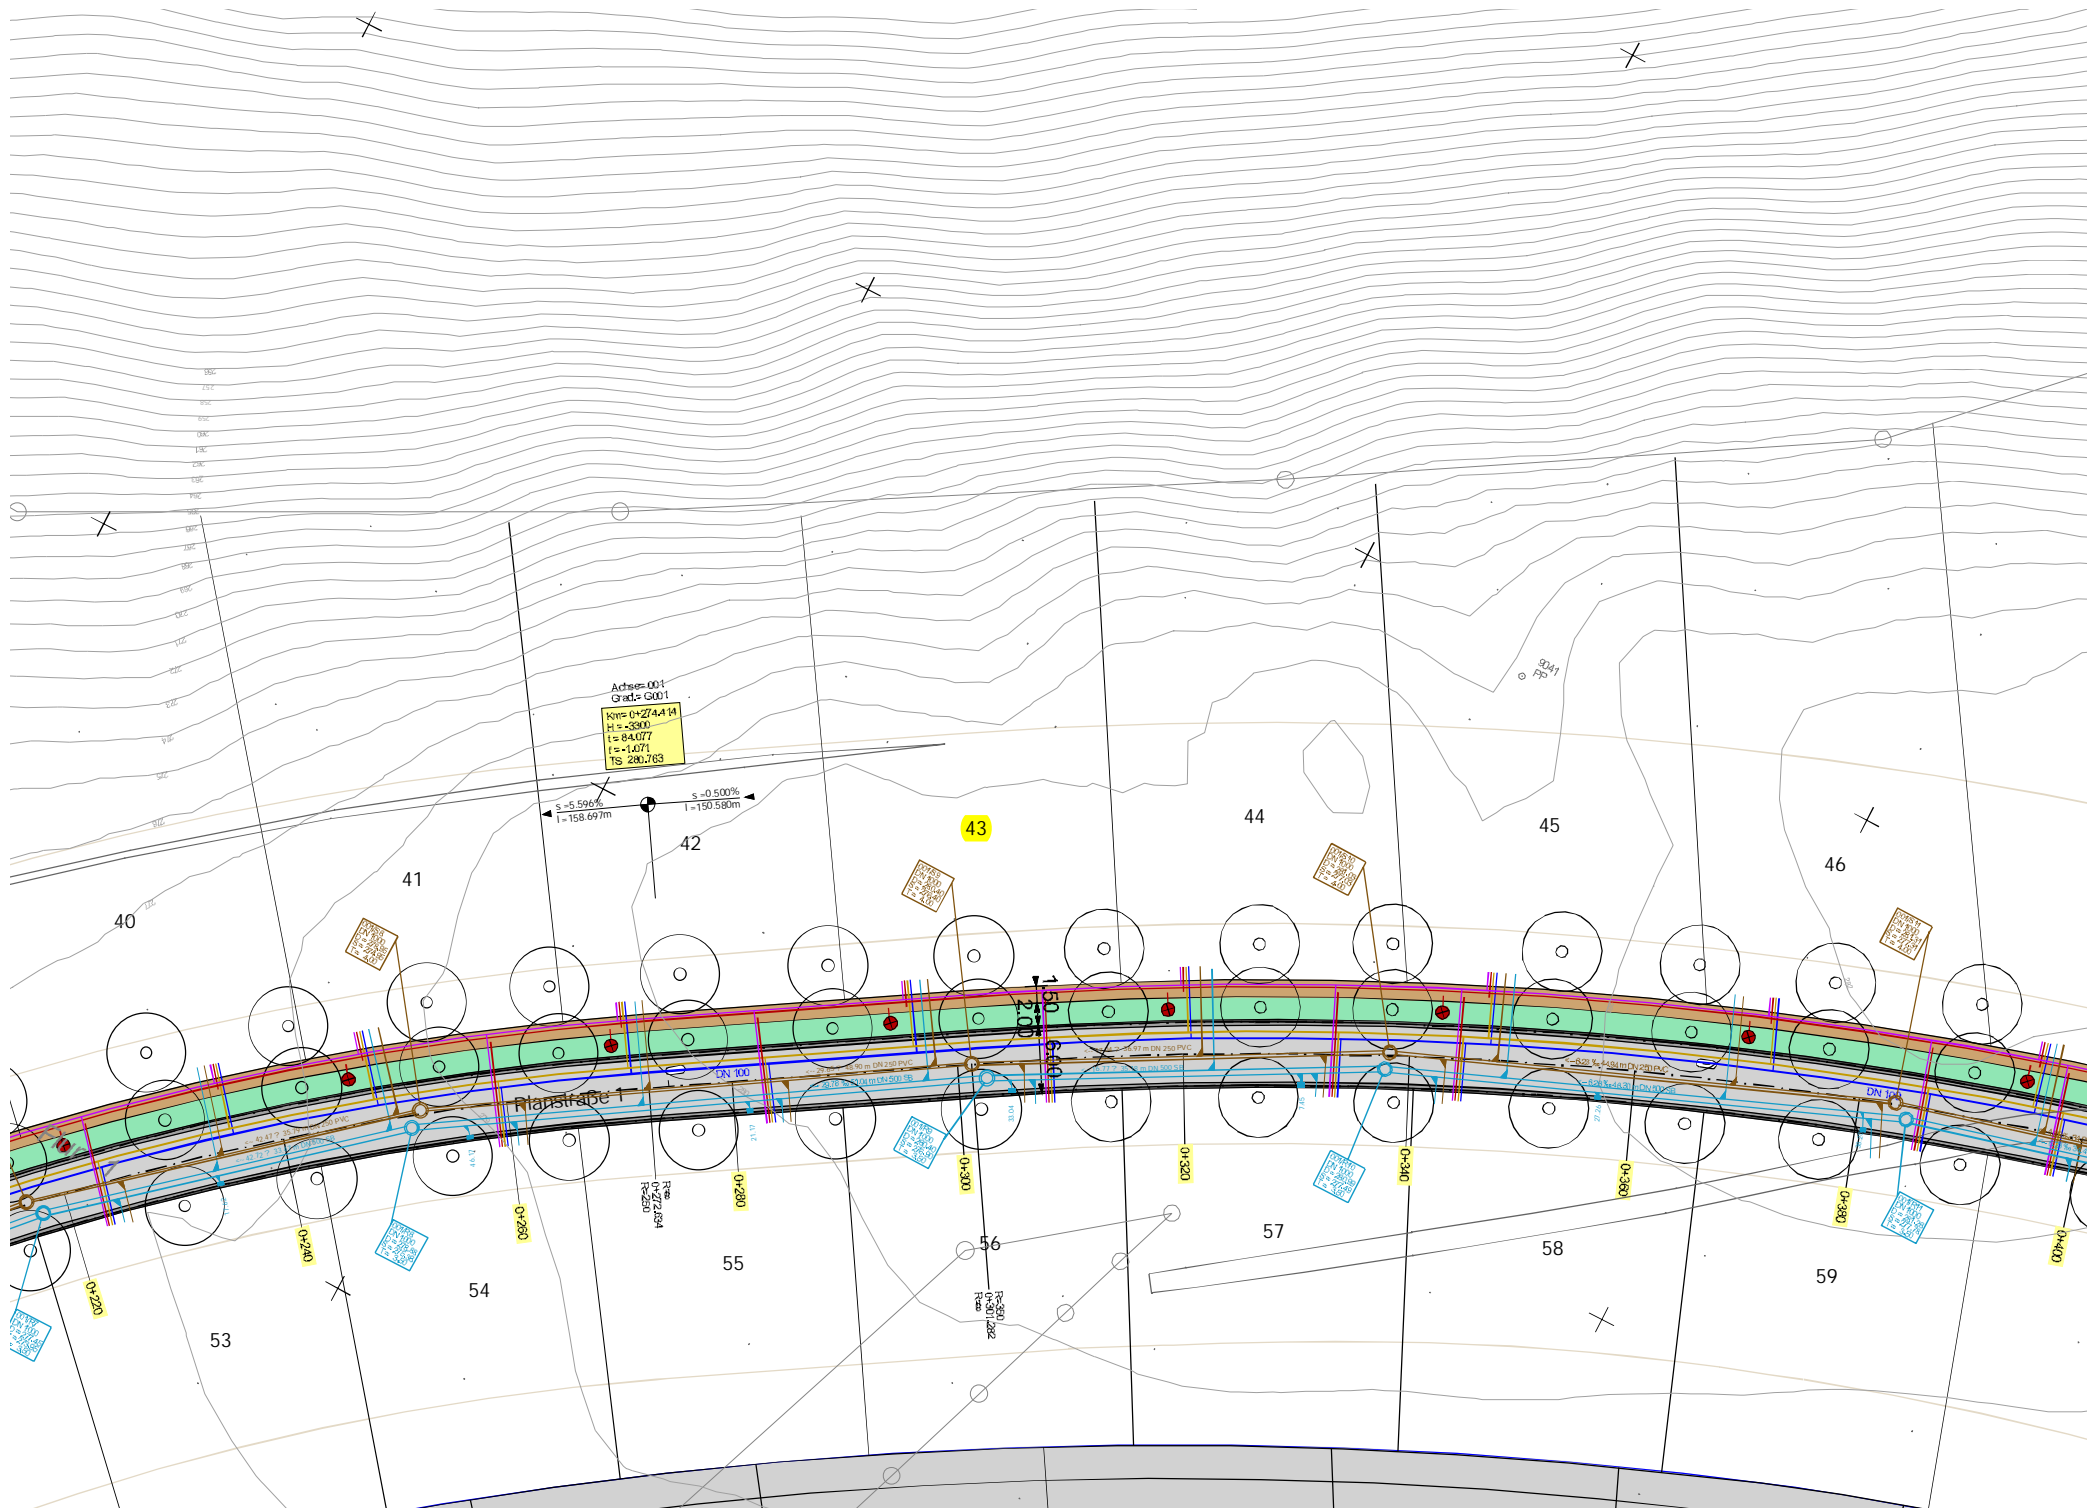

# Auf Mont\_43 Architecture Competition

*Topography*

December 2008

0 + 280

Achse 001 - Profil 65 Family Park - Wincheringen "Auf Mont"